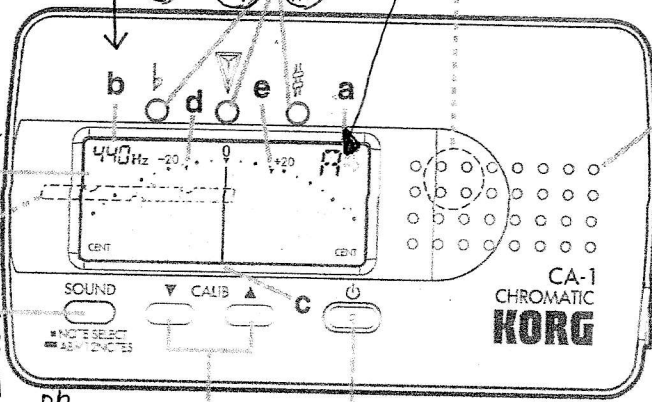

CHROMATIC TUNER

CA-1

OWNER'S MANUAL
MANUEL D'UTILISATION
BEDIENUNGSANLEITUNG
MANUAL DEL USUARIO
取扱説明書

Thank you for purchasing the Korg CHROMATIC TUNER CA-1.
Merci d'avoir fait l'acquisition du ACCORDEUR CHROMATIQUE CA-1 Korg.
Herzlichen Dank für den Kauf des Korg CHROMATIC TUNER CA-1.
Gracias por adquirir el afinador cromático de Korg CA-1.
このたびはコルグ・クロマチック・チューナー CA-1をお買い上げいただき、ありがとうございます。

KORG KORG INC. (E)(F)(G)(S)(J)(2)
4015-2 Yanokuchi, Inagi-city, Tokyo 206-0812, Japan
© 2008 KORG INC.

Controls **Commandes**
Controles **各部の名称**

仕様

音律	: 12平均律
測定範囲	: A0 (27.50Hz) ~ C8 (4186.01Hz): サイン波
基準発振音	: C4 (261.63Hz) ~ C5 (523.25Hz): 1オクターブ
チューニング・モード	: メーター (AUTO), サウンド (MANUAL)
キャリブレーション範囲	: A4=410 ~ 480Hz
測定精度	: ±1セント以内
サウンド精度	: ±1.5セント以内
接続端子	: INPUT (φ6.3モノラル標準ジャック)
電源	: 単4形電池2本 3V
電池寿命	: 約100時間 (マンガン電池、メーター・モード、A4連続入力時)
外形寸法	: 102mm (W) X 59mm (D) X 16mm (H)
質量	: 72g (電池含む)
付属品	: 取扱説明書、動作確認用単4形電池 x 2本

※ キャリブレーションとサウンド・モードの設定は、電源をOFFにしても記憶していません。ただし、電池を交換した場合は、設定が初期化されます。
初期値: CALIB=440Hz, SOUND=A : AB♭
* 仕様および外観は改良のため予告なく変更する場合があります。

〈調律・チューニングの解説〉

ラ=A
基準設定
410Hz ~ 480Hz

チューニングガイド

音名

C → C♯ → D → E♭ → E → F → F♯ → G → G♯ → A → B♭ → B → C
ド ド♯ レ ミ♭ ミ ♯ フ ♯ ヲ ヲ♯ ラ シ シド

おすすめ
444Hz