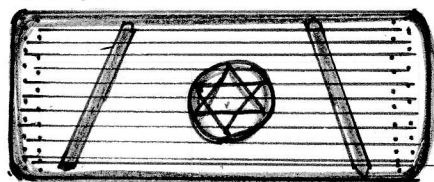

チューニングシート・5音階

22弦同音 W弦
264Hz ~ 1056Hz

A B C D E F G A
" " " " " " " "
ラ シ ド レ ミ ファ ソ ラ

おすすめ基準設定
ラ(A)=444Hz

	音階名	昇 ^シ ラ	燦 ^{サン} ン	雅 ^ヤ ミ	照 ^テ ル	爽 ^{ソウ} ク	倭 ^ヤ マト		参考 弦のゲージ
高音									
1056Hz	22	C D	C D	C D	C D	C D	C D	22	PL PL 008 ~ 009
1056Hz	21	C D	C D	C D	C D	C D	C D	21	
	20	B シ	A ラ	A ラ	B シ	B シ	A ラ	20	PL PL 010 ~ 011
	19	B シ	A ラ	A ラ	B シ	B シ	A ラ	19	
	18	G ソ	G ソ	G ソ	G ソ	G ソ	G ソ	18	PL PL 012 ~ 014
	17	G ソ	G ソ	G ソ	G ソ	G ソ	G ソ	17	
	16	F ファ	F ファ	F ファ	F ファ	E ミ	E ミ	16	PL PL 015 ~ 016
	15	F ファ	F ファ	F ファ	F ファ	E ミ	E ミ	15	
	14	E ミ	E ミ	D レ	D レ	D レ	D レ	14	PL PL 016 ~ 017
	13	E ミ	E ミ	D レ	D レ	D レ	D レ	13	
528Hz	12	C D	C D	C D	C D	C D	C D	12	PL PL 017 ~ 018
528Hz	11	C D	C D	C D	C D	C D	C D	11	
	10	B シ	A ラ	A ラ	B シ	B シ	A ラ	10	NW NW 022 ~ 024
	9	B シ	A ラ	A ラ	B シ	B シ	A ラ	9	
	8	G ソ	G ソ	G ソ	G ソ	G ソ	G ソ	8	NW NW 024 ~
	7	G ソ	G ソ	G ソ	G ソ	G ソ	G ソ	7	
	6	F ファ	F ファ	F ファ	F ファ	E ミ	E ミ	6	NW NW 026 ~ 028
	5	F ファ	F ファ	F ファ	F ファ	E ミ	E ミ	5	
	4	E ミ	E ミ	D レ	D レ	D レ	D レ	4	NW NW 028 ~ 030
	3	E ミ	E ミ	D レ	D レ	D レ	D レ	3	
264Hz	2	C D	C D	C D	C D	C D	C D	2	NW NW 030 ~ 032
264Hz	1	C D	C D	C D	C D	C D	C D	1	
周波数 (Hz)	弦番号	レ・ラ なし	レ・シ なし	ミ・シ なし	ミ・ラ なし	ファ・ラ なし	ファ・シ なし	弦番号	PL フォー NW ニックル ワウンド